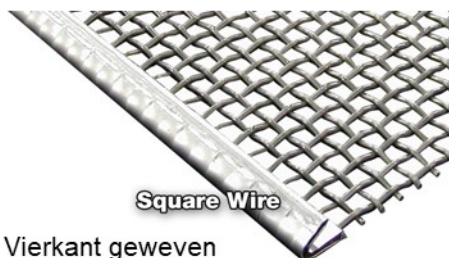

## Zeefmedia

Onze verhuurmachines kunnen voorzien worden van vele typen zeefmedia. Van der Spek helpt u graag met het bepalen van het juiste type zeefdek voor uw zeefklus!

Vingerzeven

Gaten platen

Spijlen rooster

Square Wire

Vierkant geweven

HyperSlot™

Harpzeven

Speedscreens

FLEX-MAT® 3  
Series "D"

FLEX-MAT® 3  
Series "S"

FLEX-MAT® 3  
Series "T"  
Heavy-Duty  
Screening