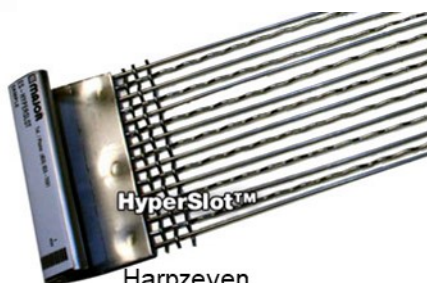

## Zeefmedia

Onze verhuurmachines kunnen voorzien worden van vele typen zeefmedia. Van der Spek helpt u graag met het bepalen van het juiste type zeefdek voor uw zeefklus!

Vingerzeven

Gaten platen

Spijlen rooster

Square Wire

Vierkant geweven

HyperSlot™

Harpzeven

Speedscreens

FLEX-MAT® 3  
Series "D"

FLEX-MAT® 3  
Series "S"

FLEX-MAT® 3  
Series "T"  
Heavy-Duty  
Screening