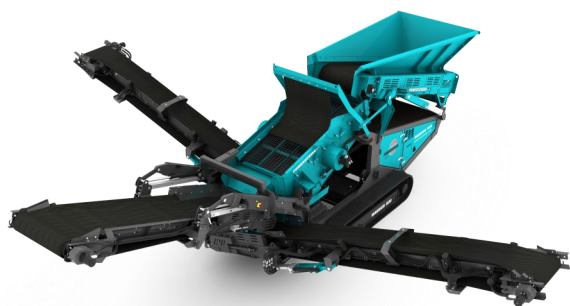

**Warrior 600**

Compacte zeefmachine voor de kleinere klussen.

Zeefbox afmeting : 2340 x 1170 mm., 2-deks zeef  
 Gewicht : 12.000 kg  
 Transportafmetingen : 10.98 x 2.50 x 2.55 m (lxbxh)

Dagprijs, losse dag € 500,00  
 Dagprijs v.a. een week € 450,00  
 Dagprijs v.a. een maand € 425,00

**Warrior 1200 / 1400**

Zeefmachine voor middelgrote klussen.

Zeefbox afmeting : 3600 x 1170 mm., 2-deks zeef  
 Gewicht : 17.000 kg  
 Transportafmetingen : 10.96 x 2.25 x 2.55 m (lxbxh)

Dagprijs, losse dag € 560,00  
 Dagprijs v.a. een week € 500,00  
 Dagprijs v.a. een maand € 465,00

**Warrior 1800**

De capaciteitsmaker voor elke klus.

Zeefbox afmeting : 4600 x 1500 mm., 2-deks zeef  
 Gewicht : 32.000 kg  
 Transportafmetingen : 15.4 x 2.96 x 3.4 m (lxbxh)

Dagprijs, losse dag € 725,00  
 Dagprijs v.a. een week € 685,00  
 Dagprijs v.a. een maand € 625,00