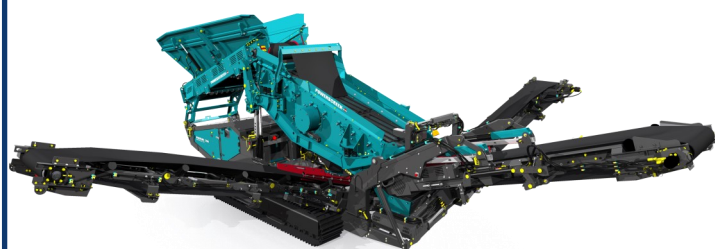

**Warrior 600**

Compacte zeefmachine voor de kleinere klussen.

Zeefbox afmeting : 2340 x 1170 mm., 2-deks zeef  
 Gewicht : 12.000 kg  
 Transportafmetingen : 10.98 x 2.50 x 2.55 m (lxbxh)

Dagprijs, losse dag € 500,00  
 Dagprijs v.a. een week € 450,00  
 Dagprijs v.a. een maand € 425,00

**Warrior 1200 / 1400**

Zeefmachine voor middelgrote klussen.

Zeefbox afmeting : 3600 x 1170 mm., 2-deks zeef  
 Gewicht : 17.000 kg  
 Transportafmetingen : 10.96 x 2.25 x 2.55 m (lxbxh)

Dagprijs, losse dag € 560,00  
 Dagprijs v.a. een week € 500,00  
 Dagprijs v.a. een maand € 465,00