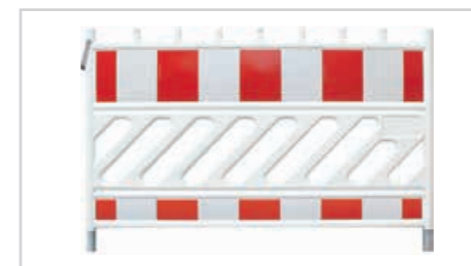

Afzethelms in hoogwaardige HDPE

- Zeer sterk en hoog kwalitatief afzethelms met gegalvaniseerde metalen buizen
- Zeer stabiel ook bij sterke wind door het plaatsen van Nissen bakenvoeten
- 2 Reflecterende banden in reflecterende folie (RA1 of RA2)
- Handige draaggreep
- Ingeblazen houders voor het plaatsen van waarschuwingslampen